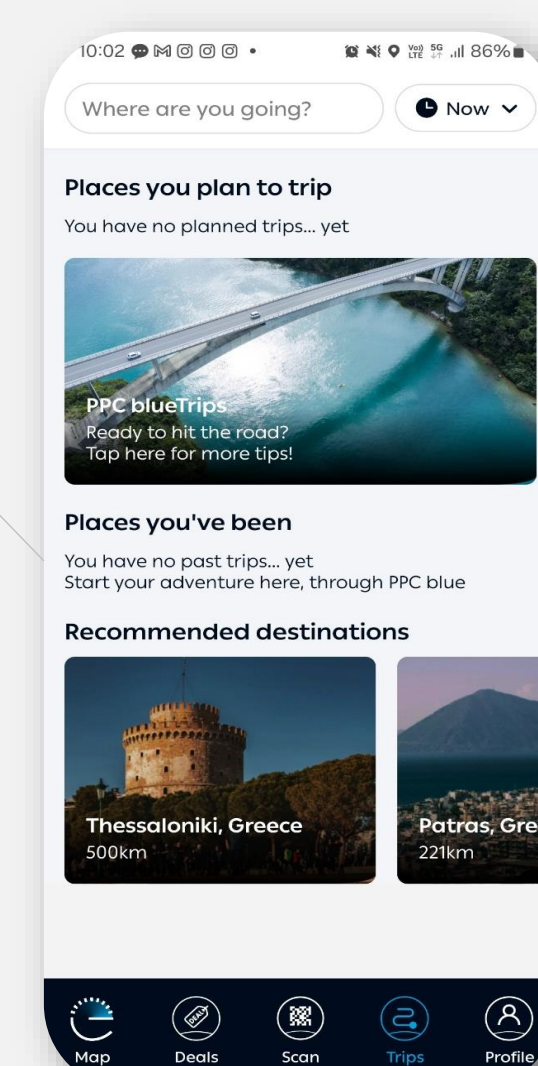

Digitalization

Καινοτομία στις Υπηρεσίες Ηλεκτροκίνησης με το νέο PPC blue app