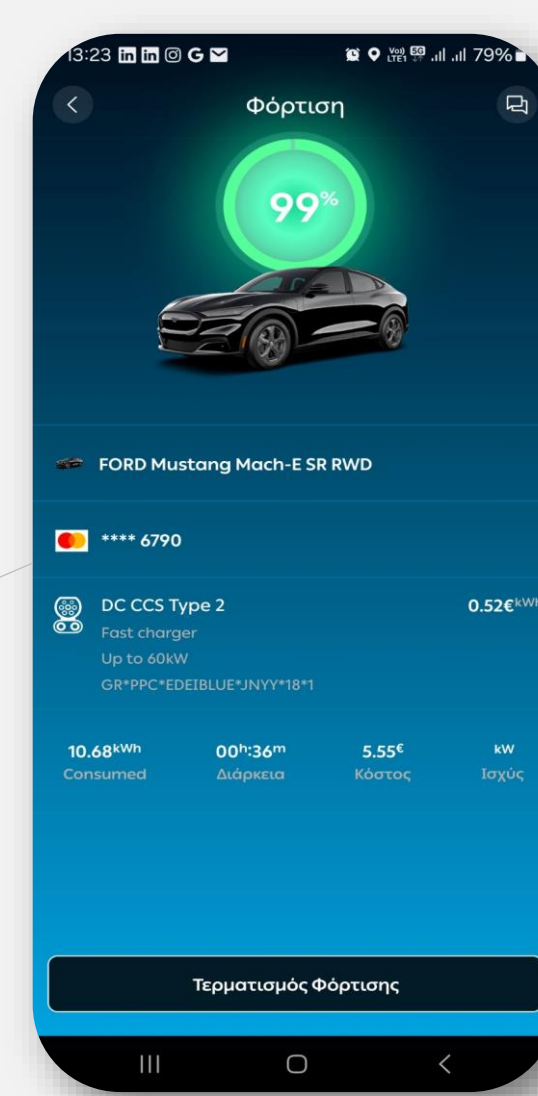

Digitalization

Καινοτομία στις Υπηρεσίες Ηλεκτροκίνησης με το νέο PPC blue app