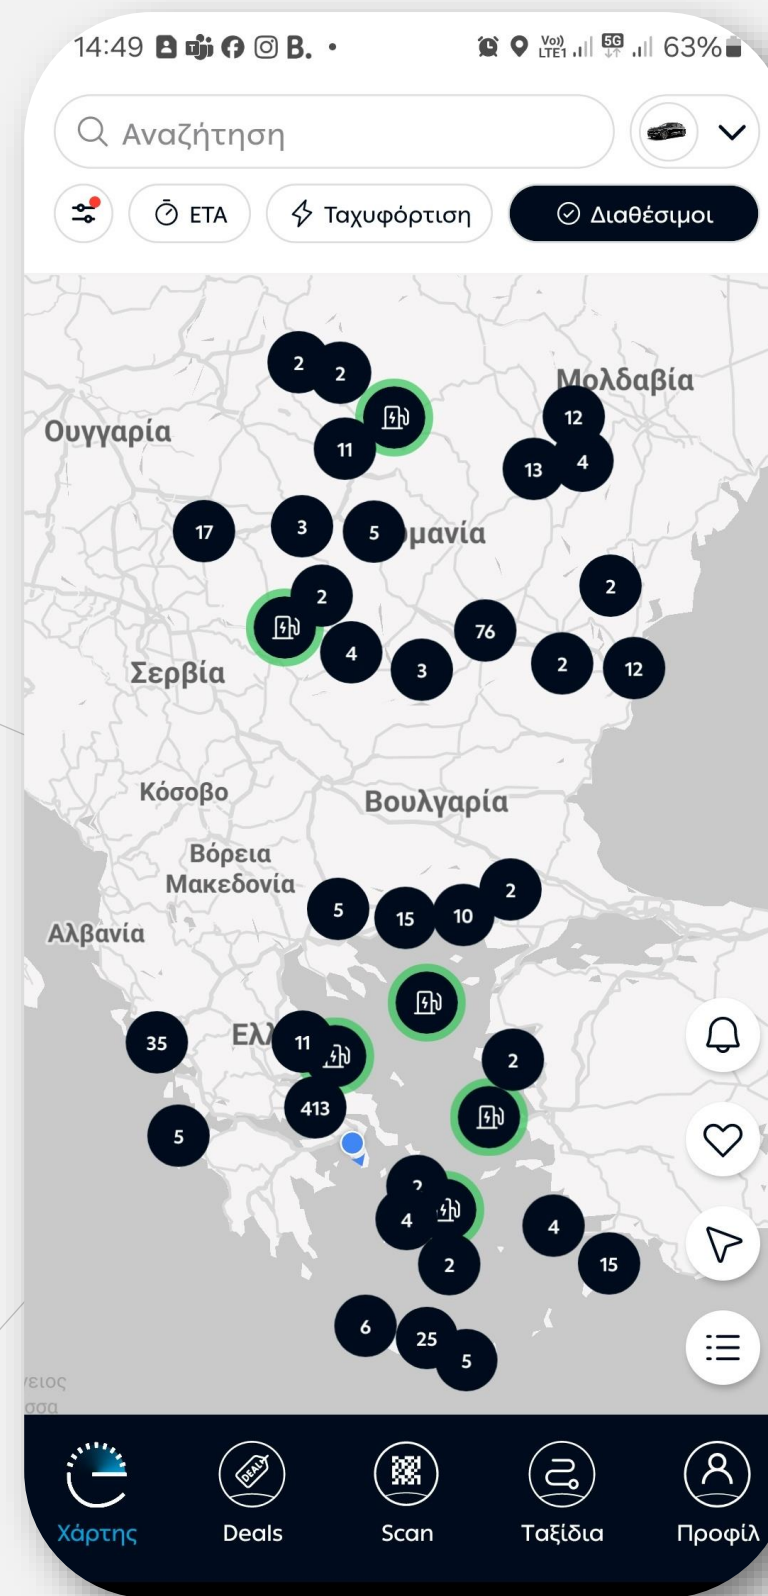

Digitalization

Καινοτομία στις Υπηρεσίες Ηλεκτροκίνησης με το νέο PPC blue app