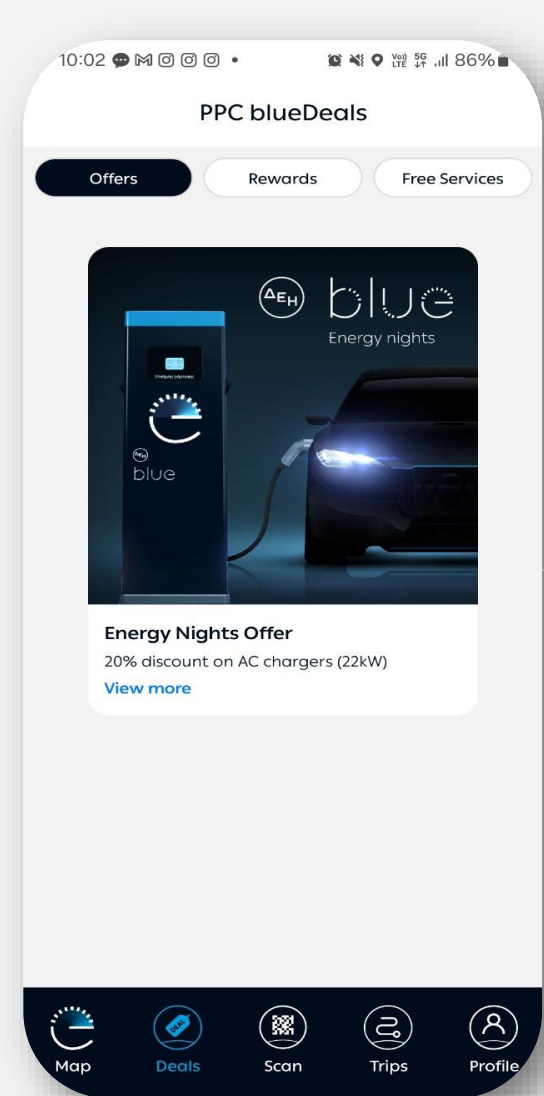

Digitalization

Καινοτομία στις Υπηρεσίες Ηλεκτροκίνησης με το νέο PPC blue app