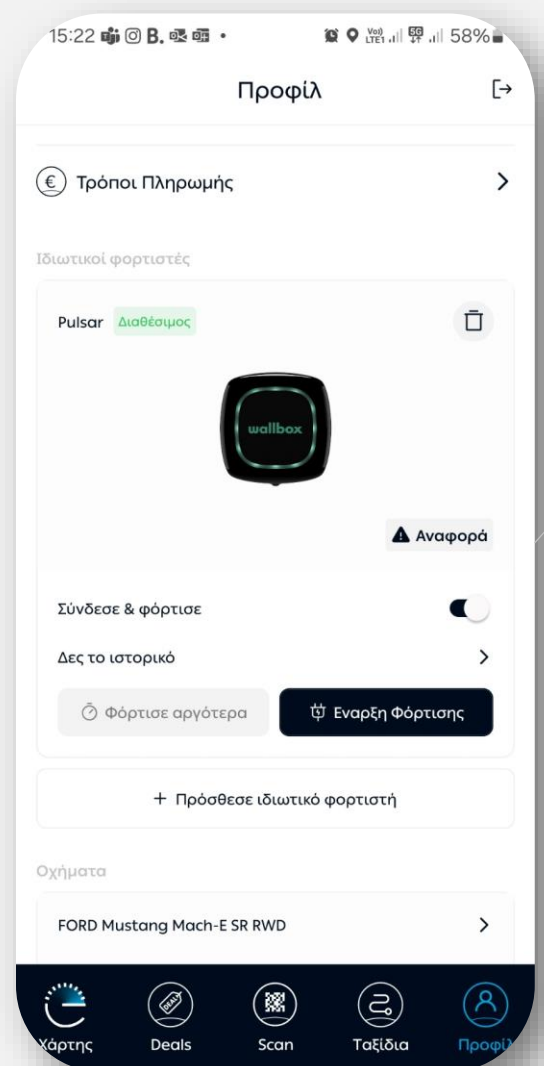

Digitalization

Καινοτομία στις Υπηρεσίες Ηλεκτροκίνησης με το νέο PPC blue app