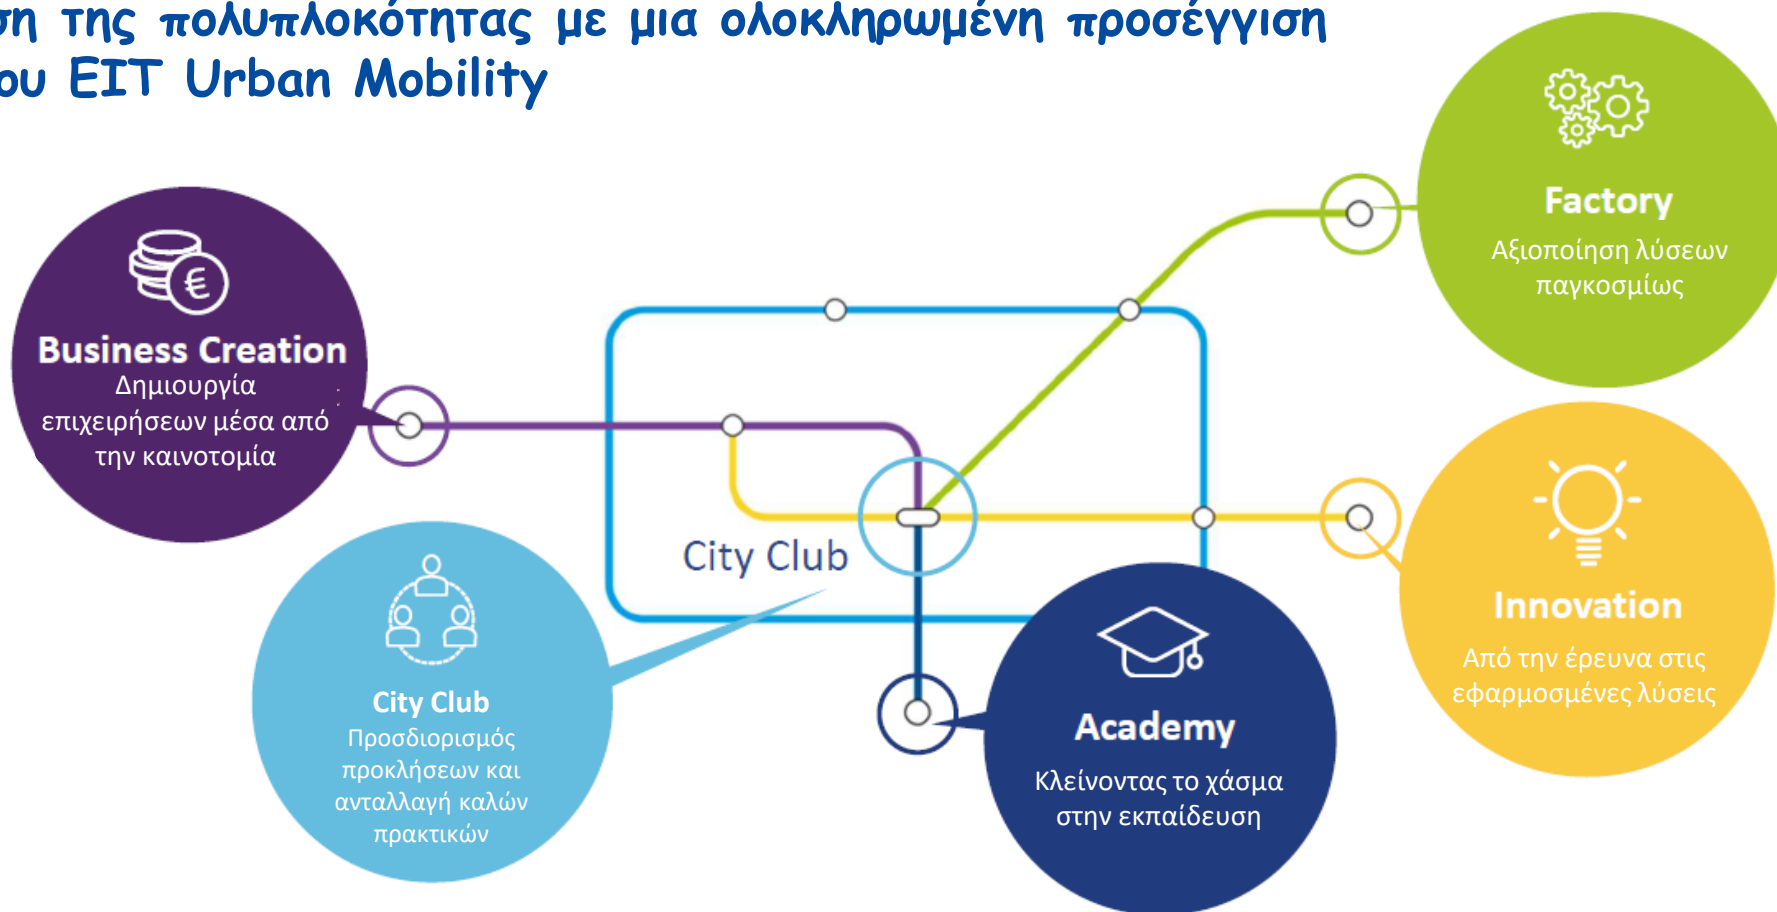

# EIT Urban Mobility

Mobility for more liveable urban spaces

ΠΕΡΙΦΕΡΕΙΑΚΟΣ ΚΟΜΒΟΣ ΚΑΙΝΟΤΟΜΙΑΣ

για την αστική κινητικότητα

# EIT Urban Mobility

Αντιμετώπιση της πολυπλοκότητας με μια ολοκληρωμένη προσέγγιση  
Ο χάρτης του EIT Urban Mobility

Μία κοινότητα πόλεων για την ανταλλαγή γνώσης και καλών πρακτικών για ένα δυναμικό μέλλον για τις πόλεις μας

*“The City Club acts as a platform for the cities to work together, share knowledge and drive innovations to achieve mobility for liveable urban spaces. We drive the agenda of EIT UM by our challenges and accelerate urban mobility innovations by connecting and inspiring”*