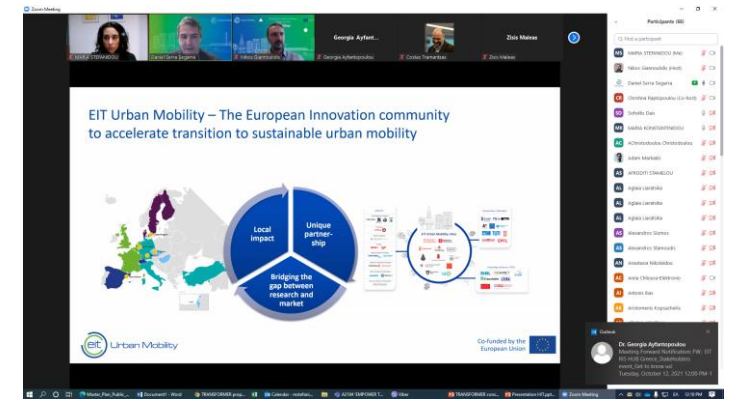

Οι δράσεις μας στο EIT Urban Mobility RIS HUB Greece

1. Ευαισθητοποίηση σχετικά με την αστική κινητικότητα
2. Ενημερωτικές εκδηλώσεις σχετικά με τις πρωτοβουλίες του EIT UM
3. Εκπαιδευτικές εκδηλώσεις για επιχειρήσεις και πολίτες
4. Προγράμματα καθοδήγησης για νεοφυείς επιχειρήσεις
5. Υποστήριξη πόλεων προς την μετάβαση σε βιώσιμες μεταφορές