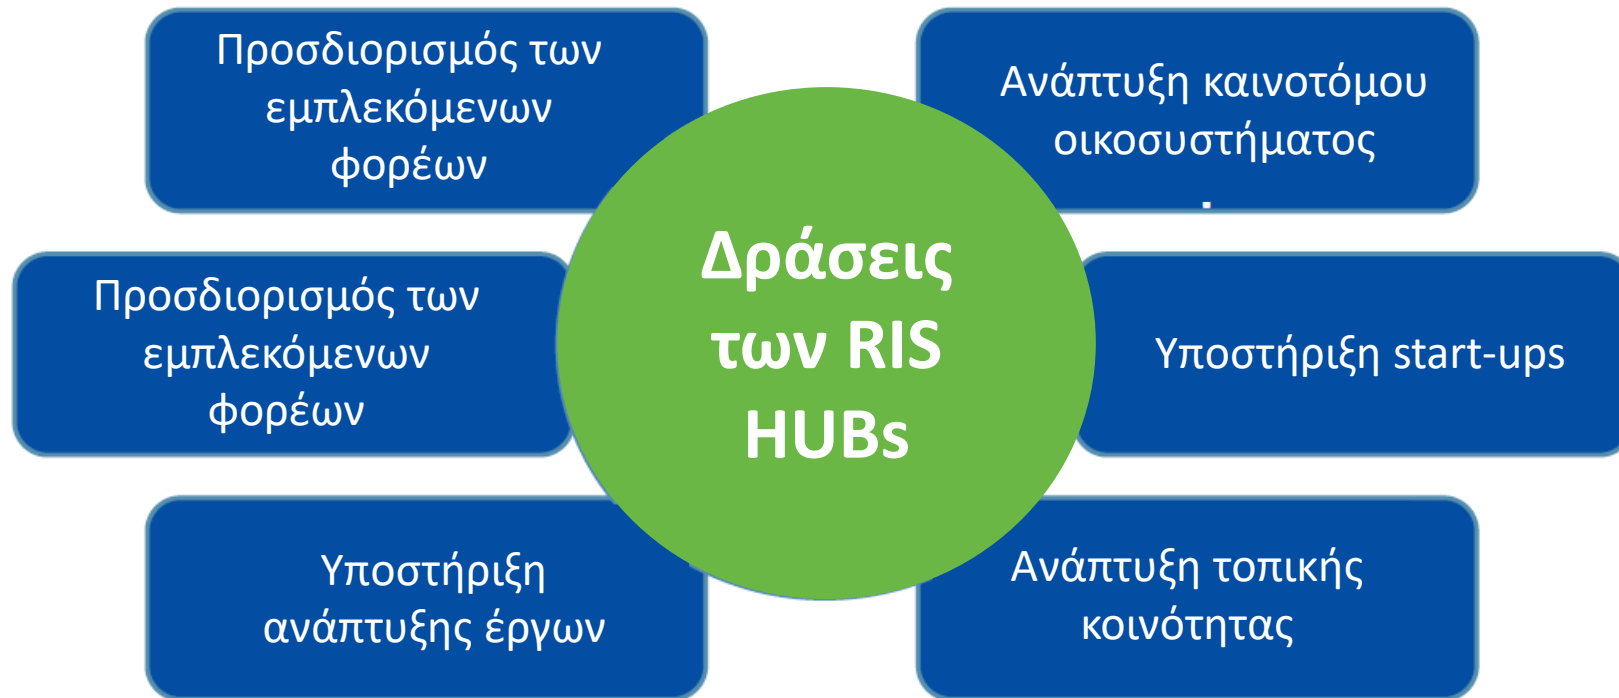

Περιφερειακοί Κόμβοι Καινοτομίας

Πώς δουλεύουμε στους Περιφερειακούς κόμβους καινοτομίας (RIS HUBs)?

Urban Mobility

Funded by the
European Union